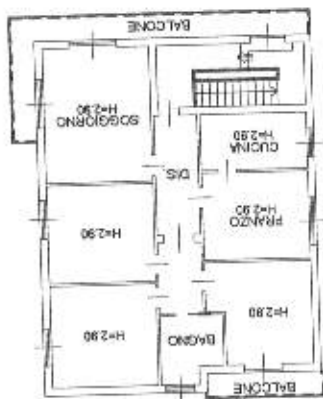

# STUDIO CASA

PIANO PRIMO

**TEL. 0365.460010**  
SALÒ (BS) P.ZZA V. EMANUELE II N.46 (FOSSA)

# STUDIO CASA

PIANO TERRA

DA

TEL. **0365.460010**  
SALÒ (BS) P.ZZA V. EMANUELE II N.46 (FOSSA)